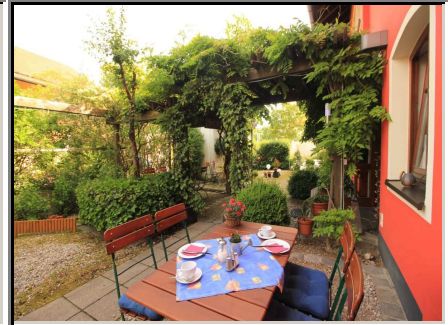

Hotelprospekt für Hotel :

**ZUR LINDE**

HOHENLINDEN

Boutiquehotel

3star\*\*\*

17 Zimmer

Schönes 3- Sterne Hotel in Hohenlinden, nur 34 km östlich von München gelegen. Guter Anschluss zur Messe München, nach Erding und zum Ebersberger Forst. Gartenterrasse, Konferenzraum und gemütliche Gästezimmer erwarten Sie ! Das freundliche und aufmerksame Service-Team freut sich auf Ihren Besuch.