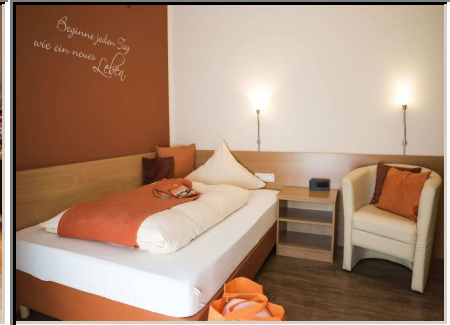

Hotelprospekt für Hotel :

ZEHMERHOF

WALPERTSKIRCHEN

Apparthotel

3star***

30 Zimmer

schönes Aparthotel östlich von München mit vielen Extras wie Begrüßungskaffee, Trinkschokolade oder Tee frei bei Anreise, Spielzimmer mit Kicker, Kinderbillard und LEG, Spielplatz mit Vogelnestschaukel, Trampolin und Fußballfeld, Verleih von 4 E-Bikes,