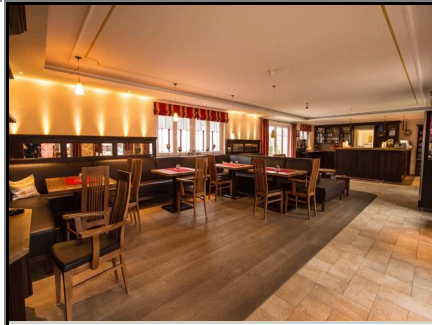

Hotelprospekt für Hotel :

ZEHMERHOF

WALPERTSKIRCHEN

Apparthotel

3star***

30 Zimmer

schönes Aparthotel östlich von München mit vielen Extras wie Begrüßungskaffee, Trinkschokolade oder Tee frei bei Anreise, Spielzimmer mit Kicker, Kinderbillard und LEG, Spielplatz mit Vogelnestschaukel, Trampolin und Fußballfeld, Verleih von 4 E-Bikes,