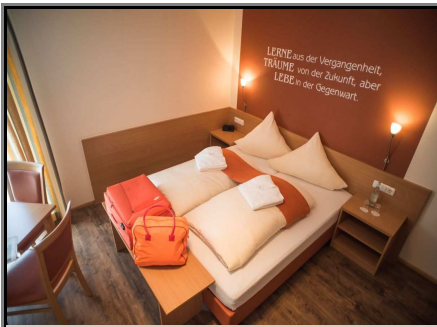

Hotelprospekt für Hotel :

ZEHMERHOF

WALPERTSKIRCHEN

Apparthotel

3star***

30 Zimmer

schönes Aparthotel östlich von München mit vielen Extras wie Begrüßungskaffee, Trinkschokolade oder Tee frei bei Anreise, Spielzimmer mit Kicker, Kinderbillard und LEG, Spielplatz mit Vogelnestschaukel, Trampolin und Fußballfeld, Verleih von 4 E-Bikes,