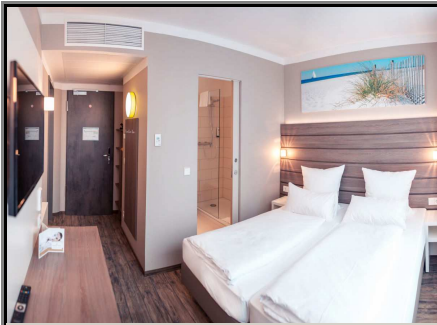

Hotelprospekt für Hotel :

TULIP INN MÜNCHEN MESSE

MÜNCHEN

Businesshotel

3star***

188 Zimmer

Das Tulip Inn München Messe liegt verkehrsgünstig in der Nähe der Neuen Messe München und zum internationalen Flughafen. Das Münchner Stadtzentrum und viele Attraktion erreichen Sie in nur wenigen Minuten. Das Haus bietet ein modernes, stilvolles Ambiente mit 188 Zimmern.