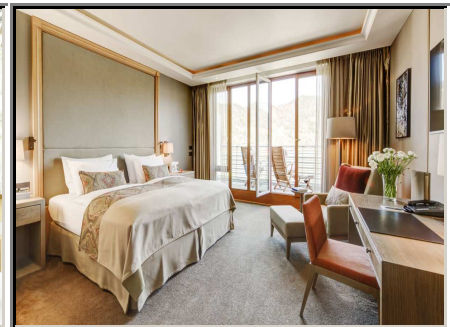

Hotelprospekt für Hotel :

SEEHOTEL ÜBERFAHRT

ROTTACH-EGERN

Wellnesshotel

5star*****+

176 Zimmer

Top Wellnesshotel der Leading Hotels of the World, traumhafte Lage direkt am Tegernsee mit privatem Sezugang, 5 Restaurants, darunter ein 3-Sterne prämiertes, 4-Elements wellness Bereich, first class Zimmer und Suiten