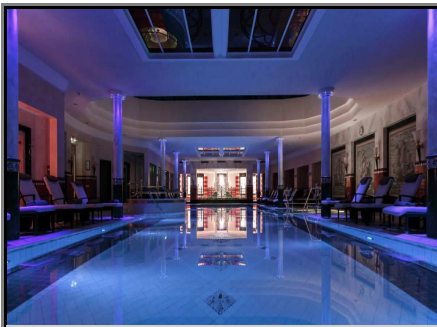

Hotelprospekt für Hotel :

SEEHOTEL ÜBERFAHRT

ROTTACH-EGERN

Wellnesshotel

5star*****+

176 Zimmer

Top Wellnesshotel der Leading Hotels of the World, traumhafte Lage direkt am Tegernsee mit privatem Sezugang, 5 Restaurants, darunter ein 3-Sterne prämiertes, 4-Elements wellness Bereich, first class Zimmer und Suiten

Sonstiges: 5000 qm wellness-Bereich mit 28m-Innenpool und Außenpool (Sommer). Umfangreiche Behandlungsangebote mit Massagen, Lymphdrainage uvm.

[HOTELRESERVATION](#)

[BUSCHARTER](#)

[INCENTIVES](#)

[MEETINGS](#)