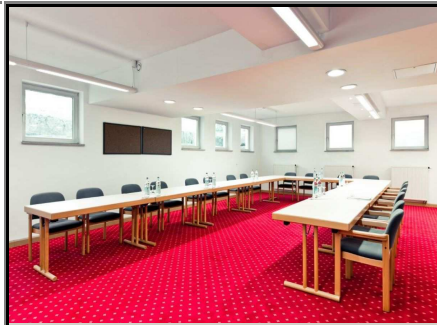

Hotelprospekt für Hotel :

SCHWEIGERS LANDGASTHOF

WARTENBERG

Landhotel

3star***

32 Zimmer

schönes, komfortables Ferienhotel im oberbayerischen Stil, sehr ruhige Lage ca. 40 km von der Münchner City, Nähe Schwaig/Erding/Freising, moderne Zimmer, Shuttle Service zum Flughafen München.