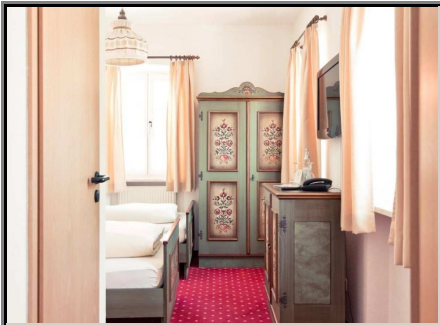

Hotelprospekt für Hotel :

SCHWEIGERS LANDGASTHOF

WARTENBERG

Landhotel

3star***

32 Zimmer

schönes, komfortables Ferienhotel im oberbayerischen Stil, sehr ruhige Lage ca. 40 km von der Münchner City, Nähe Schwaig/Erding/Freising, moderne Zimmer, Shuttle Service zum Flughafen München.