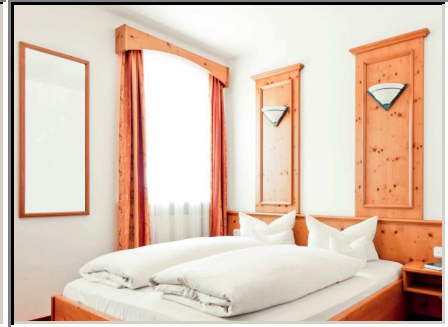

Hotelprospekt für Hotel :

SCHWEIGERS LANDGASTHOF

WARTENBERG

Landhotel

3star***

32 Zimmer

schönes, komfortables Ferienhotel im oberbayerischen Stil, sehr ruhige Lage ca. 40 km von der Münchner City, Nähe Schwaig/Erding/Freising, moderne Zimmer, Shuttle Service zum Flughafen München.