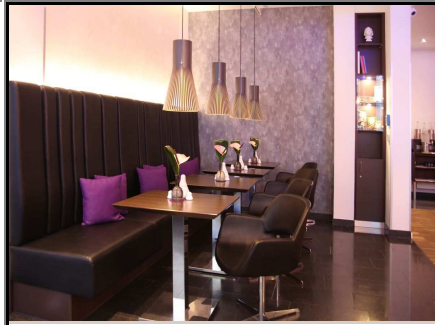

Hotelprospekt für Hotel :

SCHILLER 5 HOTEL & BOARDINGHAUS

MÜNCHEN

Designhotel

4star****

55 Zimmer

das etwas andere Hotel - alles dreht sich um Schiller, postmodern designed, mit viel Naturstein und edlen Hölzern, teils puristisch, teils luxuriös, alle Apartment mit kitchenettes

Wellness/Sport:

Essen + Trinken:

Frühstücksbuffet	<input checked="" type="checkbox"/>
Hotelbar	<input checked="" type="checkbox"/>

Sonstiges: extra grosse Betten, edel designtes Ambiente, Minibar-Inhalt im Zimmer kostenfrei