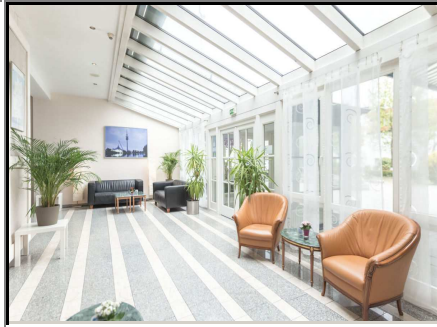

Hotelprospekt für Hotel :

RAMADA HOTEL MÜNCHEN AIRPORT

SCHWAIG

Airporthotel

3star***

105 Zimmer

Modernes Hotel direkt am Flughafen München. Der Hotel-Shuttle bringt Sie bequem und schnell dorthin. Das Hotel verfügt über 105 komfortable, moderne Zimmer, ein Restaurant, eine Bar und 2 Veranstaltungsräume.