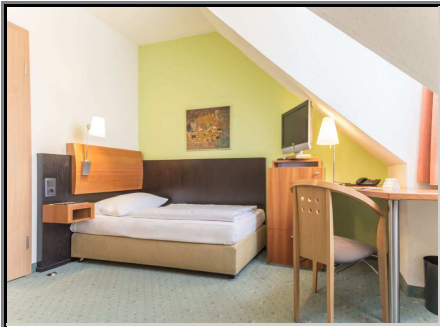

Hotelprospekt für Hotel :

RAMADA HOTEL MÜNCHEN AIRPORT

SCHWAIG

Airporthotel

3star***

105 Zimmer

Modernes Hotel direkt am Flughafen München. Der Hotel-Shuttle bringt Sie bequem und schnell dorthin. Das Hotel verfügt über 105 komfortable, moderne Zimmer, ein Restaurant, eine Bar und 2 Veranstaltungsräume.