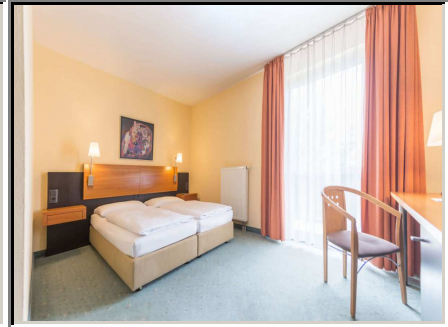

Hotelprospekt für Hotel :

RAMADA HOTEL MÜNCHEN AIRPORT

SCHWAIG

Airporthotel

3star***

105 Zimmer

Modernes Hotel direkt am Flughafen München. Der Hotel-Shuttle bringt Sie bequem und schnell dorthin. Das Hotel verfügt über 105 komfortable, moderne Zimmer, ein Restaurant, eine Bar und 2 Veranstaltungsräume.