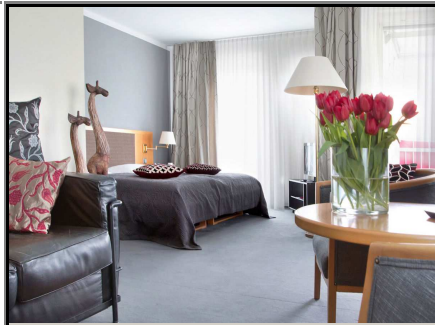

Hotelprospekt für Hotel :

**PRINZ**

MÜNCHEN

Boutiquehotel

4star\*\*\*\*

40 Zimmer

Zentrumsnah und ruhig liegt das feine Stadthotel auf dem Isarhochufer mit Blick über die Innenstadt. Innerhalb weniger Gehminuten erreicht man die öffentlichen Verkehrsmittel und mit einem kleinen Spaziergang ist man schnell auf schönen Wegen im Zentrum Münchens. In unmittelbarer Umgebung liegen das Kulturzentrum Gasteig und das weltberühmte Deutsche Museum. Einen Katzensprung entfernt bieten die lauschigen Isarauen oder der urige Biergarten Nockherberg Entspannung. Das lebendige französische Viertel Haidhausen mit kleinen Geschäften und netten Cafés lädt zum Verweilen ein.