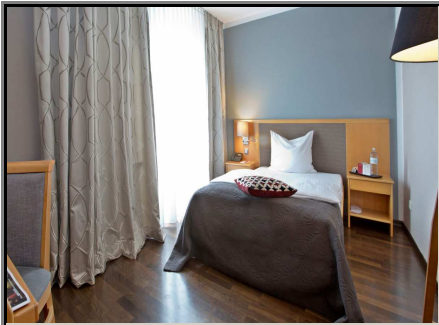

Hotelprospekt für Hotel :

**PRINZ**

MÜNCHEN

Boutiquehotel

4star\*\*\*\*

40 Zimmer

Zentrumsnah und ruhig liegt das feine Stadthotel auf dem Isarhochufer mit Blick über die Innenstadt. Innerhalb weniger Gehminuten erreicht man die öffentlichen Verkehrsmittel und mit einem kleinen Spaziergang ist man schnell auf schönen Wegen im Zentrum Münchens. In unmittelbarer Umgebung liegen das Kulturzentrum Gasteig und das weltberühmte Deutsche Museum. Einen Katzensprung entfernt bieten die lauschigen Isarauen oder der urige Biergarten Nockherberg Entspannung. Das lebendige französische Viertel Haidhausen mit kleinen Geschäften und netten Cafés lädt zum Verweilen ein.