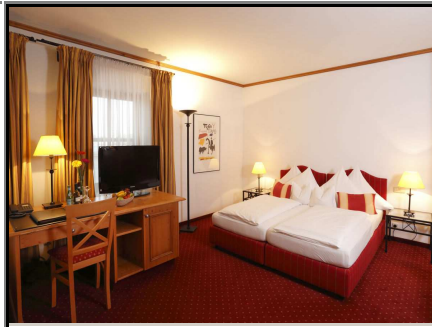

Hotelprospekt für Hotel :

**OBERMAIER**

MÜNCHEN

Businesshotel

4star\*\*\*\*

119 Zimmer

Das familiengeführte Hotel Obermaier befindet sich im ruhigen Stadtteil München Trudering, in optimaler Lage zur Neuen Messe München (5 Min.) als auch zur Innenstadt (20 Min.) und Allianz Arena (30 Min.). Zahlreiche Geschäfte und unser bayerischer Gasthof Obermaier mit gemütlichen Biergarten in direkter Nachbarschaft. Parkplätze stehen kostenlos zur Verfügung. U- und S-Bahn nur 700 Meter entfernt, Taxistand und Bushaltestelle direkt vor dem Hotel.