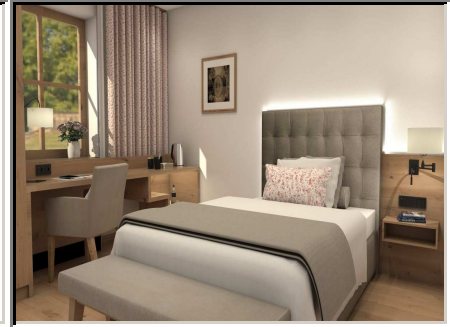

Hotelprospekt für Hotel :

**OBERMAIER**

MÜNCHEN

Businesshotel

4star\*\*\*\*

119 Zimmer

Das familiengeführte Hotel Obermaier befindet sich im ruhigen Stadtteil München Trudering, in optimaler Lage zur Neuen Messe München (5 Min.) als auch zur Innenstadt (20 Min.) und Allianz Arena (30 Min.). Zahlreiche Geschäfte und unser bayerischer Gasthof Obermaier mit gemütlichen Biergarten in direkter Nachbarschaft. Parkplätze stehen kostenlos zur Verfügung. U- und S-Bahn nur 700 Meter entfernt, Taxistand und Bushaltestelle direkt vor dem Hotel.