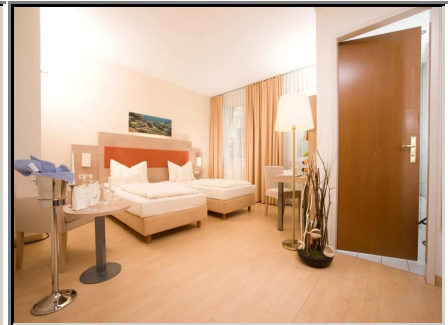

Hotelprospekt für Hotel :

MERCURE AUFKIRCHEN AIRPORT MUC

AUFKIRCHEN

Themenhotel

3star***

72 Zimmer

komfortables 3-Sterne-Haus in idyllischer, ruhiger Lage, Nähe Erding, ca. 40 km vom Zentrum München. Reichhaltige Ausstattung, u.a. Indoor-Tauchzentrum, Ballsaal, wellness-Bereich, Restaurant. Moderne, großzügige Zimmer.