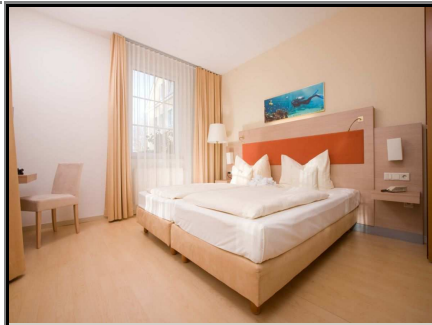

Hotelprospekt für Hotel :

MERCURE AUFKIRCHEN AIRPORT MUC

AUFKIRCHEN

Themenhotel

3star***

72 Zimmer

komfortables 3-Sterne-Haus in idyllischer, ruhiger Lage, Nähe Erding, ca. 40 km vom Zentrum München. Reichhaltige Ausstattung, u.a. Indoor-Tauchzentrum, Ballsaal, wellness-Bereich, Restaurant. Moderne, großzügige Zimmer.