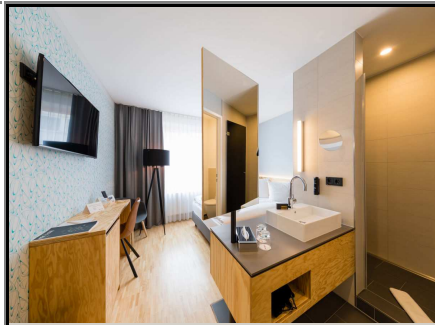

Hotelprospekt für Hotel :

MK HOTEL MÜNCHEN CITY

MÜNCHEN

Businesshotel

3star***+

51 Zimmer

Als erstes Hotel direkt in München mit eigener Hausbrauerei und Bräustüberl überzeugen wir durch Herzlichkeit, Qualitätsbewusstsein und Professionalität. Wir liegen in zentraler Lage, nur 400 Meter vom Hauptbahnhof entfernt und bieten Ihnen dadurch die bestmöglichen öffentlichen Verkehrsanbindungen. In unmittelbarer Nachbarschaft und nur ein paar Gehminuten entfernt befinden sich das Deutsche Theater, die Theresienwiese und der Stachus. Sie erreichen das Münchener Messezentrum in 35 Minuten und den Münchener Flughafen in 50 Minuten bequem mit der S-Bahn bzw. U-Bahn.