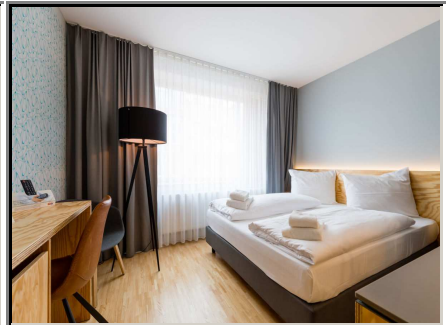

Hotelprospekt für Hotel :

MK HOTEL MÜNCHEN CITY

MÜNCHEN

Businesshotel

3star***+

51 Zimmer

Als erstes Hotel direkt in München mit eigener Hausbrauerei und Bräustüberl überzeugen wir durch Herzlichkeit, Qualitätsbewusstsein und Professionalität. Wir liegen in zentraler Lage, nur 400 Meter vom Hauptbahnhof entfernt und bieten Ihnen dadurch die bestmöglichen öffentlichen Verkehrsanbindungen. In unmittelbarer Nachbarschaft und nur ein paar Gehminuten entfernt befinden sich das Deutsche Theater, die Theresienwiese und der Stachus. Sie erreichen das Münchener Messezentrum in 35 Minuten und den Münchener Flughafen in 50 Minuten bequem mit der S-Bahn bzw. U-Bahn.