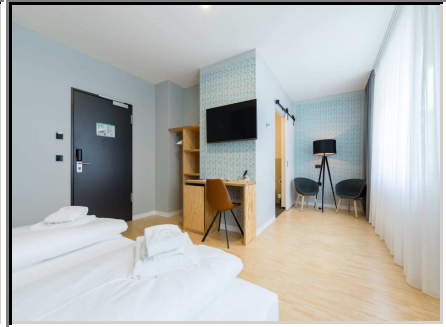

Hotelprospekt für Hotel :

MK HOTEL MÜNCHEN CITY

MÜNCHEN

Businesshotel

3star***+

51 Zimmer

Als erstes Hotel direkt in München mit eigener Hausbrauerei und Bräustüberl überzeugen wir durch Herzlichkeit, Qualitätsbewusstsein und Professionalität. Wir liegen in zentraler Lage, nur 400 Meter vom Hauptbahnhof entfernt und bieten Ihnen dadurch die bestmöglichen öffentlichen Verkehrsanbindungen. In unmittelbarer Nachbarschaft und nur ein paar Gehminuten entfernt befinden sich das Deutsche Theater, die Theresienwiese und der Stachus. Sie erreichen das Münchener Messezentrum in 35 Minuten und den Münchener Flughafen in 50 Minuten bequem mit der S-Bahn bzw. U-Bahn.

Entfernungen (km):

City:	Messe:	Flughafen:	e-Tankstelle:
0,4	10,9	35,4	0,1

Zimmerausstattung:

- Föhn
- Safe
- Sky TV

Hotelausstattung:

- H Haustiere erlaubt
- Garage
- rauchfreies Hotel

Business:

- wireless lan
- Kreditkarten