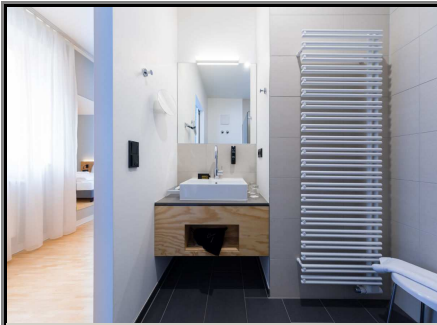

Hotelprospekt für Hotel :

MK HOTEL MÜNCHEN CITY

MÜNCHEN

Businesshotel

3star***+

51 Zimmer

Als erstes Hotel direkt in München mit eigener Hausbrauerei und Bräustüberl überzeugen wir durch Herzlichkeit, Qualitätsbewusstsein und Professionalität. Wir liegen in zentraler Lage, nur 400 Meter vom Hauptbahnhof entfernt und bieten Ihnen dadurch die bestmöglichen öffentlichen Verkehrsanbindungen. In unmittelbarer Nachbarschaft und nur ein paar Gehminuten entfernt befinden sich das Deutsche Theater, die Theresienwiese und der Stachus. Sie erreichen das Münchener Messezentrum in 35 Minuten und den Münchener Flughafen in 50 Minuten bequem mit der S-Bahn bzw. U-Bahn.

Entfernungen (km):

City:	Messe:	Flughafen:	e-Tankstelle:
0,4	10,9	35,4	0,1

Zimmerausstattung:

- Föhn ☒
- Safe ☒
- Sky TV ☒

Hotelausstattung:

- H Haustiere erlaubt ☒
- Garage ☒
- rauchfreies Hotel ☒

Business:

- wireless lan ☒
- Kreditkarten ☒

Wellness/Sport:

- Fahrradverleih ☒

Essen + Trinken:

- Frühstücksbuffet ☒
- Restaurant(s) ☒

Sonstiges: Der Hotelpfand ist bis 23:00 Uhr besetzt. Über den Check-In Computer ist der Check-In jedoch 24/7 möglich.

[HOTELRESERVATION](#)

[BUSCHARTER](#)

[INCENTIVES](#)

[MEETINGS](#)

alle Angaben nach bestem Wissen, jedoch ohne Gewähr, Änderungen vorbehalten

Version 14.11.2019 copyright CITI INCOMING®