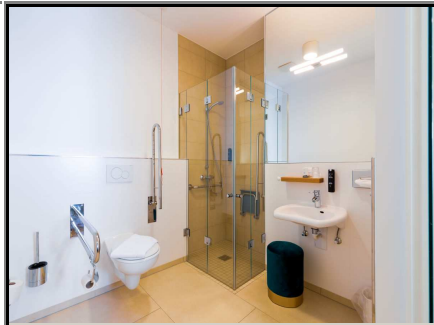

Hotelprospekt für Hotel :

MK HOTEL MÜNCHEN BOGENHAUSEN

MÜNCHEN

Pension

2star**

20 Zimmer

Hunger am Morgen...stillen Sie an unserem reichhaltigen Buffet. Wir servieren wochentags von 06:30 Uhr bis 10:00 Uhr und am Wochenende sowie feiertags von 07:30 Uhr bis 10:30 Uhr Frühstück. Alle Zimmer und öffentliche Bereiche sind mit kostenlosem WLAN ausgestattet. Einfach verbinden und anmelden. Bei Problemen mit dem Internetzugang ist Ihnen unser IT Support der Lindner Group behilflich. Gerne bieten wir Ihnen auch ein Leihtablet an. Drucken können Sie gegen eine Gebühr am Empfang. Das Auto einfach stehen lassen...

HOTELRESERVATION

BUSCHARTER

INCENTIVES

MEETINGS

Hotelprospekt für Hotel :

**MK HOTEL MÜNCHEN
BOGENHAUSEN**MÜNCHEN

Sonstiges: Zimmerkomfort ohne Blümchen und schwere Vorhänge: Unsere Zimmer zeichnen sich durch klare Strukturen und hochwertige Materialien aus.
Freies WLAN im ganzen Haus: Egal ob zum Lesen beim Frühstück, zum Arbeiten am Schreibtisch oder zum Surfen im Bett.
Check-In rund um die Uhr: Der Hotelempfang ist bis 22:00 Uhr besetzt. Über unseren Check-In Computer ist der Check-In jedoch 24/7 möglich, ob mit oder ohne Reservierung. Sollten Sie jedoch einmal Hilfe benötigen, so sind wir in wenigen Minuten bei Ihnen.