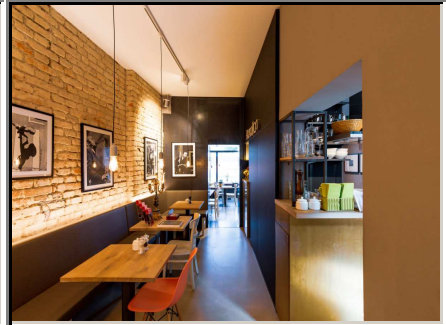

Hotelprospekt für Hotel :

MK HOTEL MÜNCHEN BOGENHAUSEN

MÜNCHEN

Pension

2star**

20 Zimmer

Hunger am Morgen...stillen Sie an unserem reichhaltigen Buffet. Wir servieren wochentags von 06:30 Uhr bis 10:00 Uhr und am Wochenende sowie feiertags von 07:30 Uhr bis 10:30 Uhr Frühstück. Alle Zimmer und öffentliche Bereiche sind mit kostenlosem WLAN ausgestattet. Einfach verbinden und anmelden. Bei Problemen mit dem Internetzugang ist Ihnen unser IT Support der Lindner Group behilflich. Gerne bieten wir Ihnen auch ein Leihtablet an. Drucken können Sie gegen eine Gebühr am Empfang. Das Auto einfach stehen lassen...

HOTELRESERVATION

BUSCHARTER

INCENTIVES

MEETINGS

Hotelprospekt für Hotel :

**MK HOTEL MÜNCHEN
BOGENHAUSEN**MÜNCHEN

Sonstiges: Zimmerkomfort ohne Blümchen und schwere Vorhänge: Unsere Zimmer zeichnen sich durch klare Strukturen und hochwertige Materialien aus.
Freies WLAN im ganzen Haus: Egal ob zum Lesen beim Frühstück, zum Arbeiten am Schreibtisch oder zum Surfen im Bett.
Check-In rund um die Uhr: Der Hotelempfang ist bis 22:00 Uhr besetzt. Über unseren Check-In Computer ist der Check-In jedoch 24/7 möglich, ob mit oder ohne Reservierung. Sollten Sie jedoch einmal Hilfe benötigen, so sind wir in wenigen Minuten bei Ihnen.