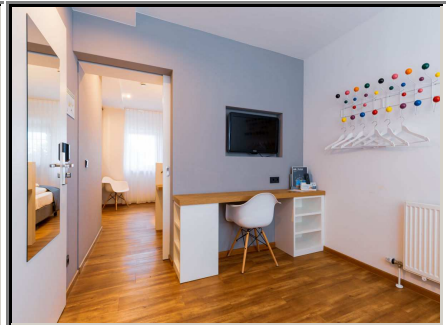

Hotelprospekt für Hotel :

MK HOTEL MÜNCHEN BOGENHAUSEN

MÜNCHEN

Pension

2star**

20 Zimmer

Hunger am Morgen...stillen Sie an unserem reichhaltigen Buffet. Wir servieren wochentags von 06:30 Uhr bis 10:00 Uhr und am Wochenende sowie feiertags von 07:30 Uhr bis 10:30 Uhr Frühstück. Alle Zimmer und öffentliche Bereiche sind mit kostenlosem WLAN ausgestattet. Einfach verbinden und anmelden. Bei Problemen mit dem Internetzugang ist Ihnen unser IT Support der Lindner Group behilflich. Gerne bieten wir Ihnen auch ein Leihtablet an. Drucken können Sie gegen eine Gebühr am Empfang. Das Auto einfach stehen lassen...

HOTELRESERVATION

BUSCHARTER

INCENTIVES

MEETINGS

Hotelprospekt für Hotel :

**MK HOTEL MÜNCHEN
BOGENHAUSEN**MÜNCHEN

Sonstiges: Zimmerkomfort ohne Blümchen und schwere Vorhänge: Unsere Zimmer zeichnen sich durch klare Strukturen und hochwertige Materialien aus.
Freies WLAN im ganzen Haus: Egal ob zum Lesen beim Frühstück, zum Arbeiten am Schreibtisch oder zum Surfen im Bett.
Check-In rund um die Uhr: Der Hotelempfang ist bis 22:00 Uhr besetzt. Über unseren Check-In Computer ist der Check-In jedoch 24/7 möglich, ob mit oder ohne Reservierung. Sollten Sie jedoch einmal Hilfe benötigen, so sind wir in wenigen Minuten bei Ihnen.