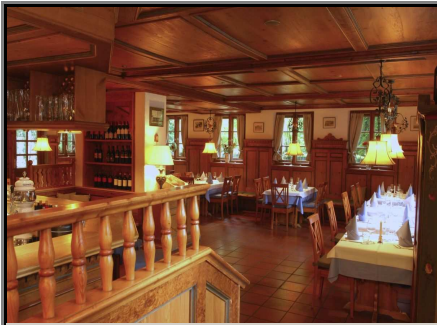

## LANDHOTEL MARTINSHOF

MÜNCHEN

Landhotel

3star\*\*\*

64 Zimmer

denkmalgeschütztes Haus, kleines, privates Hotel, gemütliches Ambiente, in Laufweite zur Messe München, Italienisches Restaurant