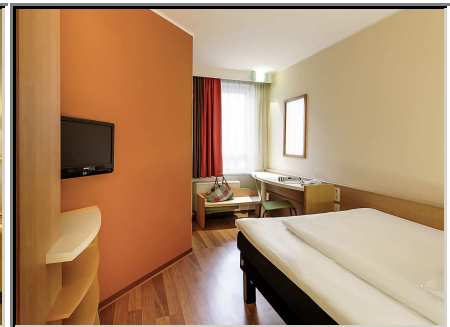

Hotelprospekt für Hotel :

IBIS MÜNCHEN CITY

MÜNCHEN

Budgethotel

2star**+

202 Zimmer

Dank der unschlagbar zentralen Lage mit optimaler Verkehrsanbindung können Sie München ohne Umwege erobern - alle Attraktionen und Sehenswürdigkeiten der bayerischen Hauptstadt liegen im Umkreis von ca. 5 km. Das ibis München City hat 202 klimatisierte Zimmer zum Wohlfühlen mit 24h Service und kostenfreiem WLAN im ganzen Hotel: in der Lobby, im Bar-Bereich sowie in den Zimmern.