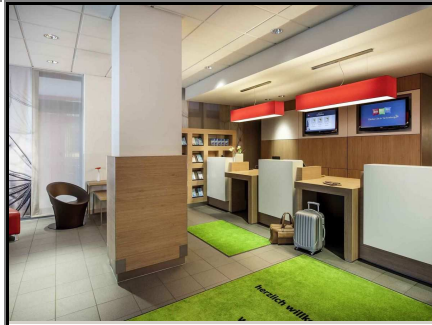

Hotelprospekt für Hotel :

IBIS MÜNCHEN CITY

MÜNCHEN

Budgethotel

2star**+

202 Zimmer

Dank der unschlagbar zentralen Lage mit optimaler Verkehrsanbindung können Sie München ohne Umwege erobern - alle Attraktionen und Sehenswürdigkeiten der bayerischen Hauptstadt liegen im Umkreis von ca. 5 km. Das ibis München City hat 202 klimatisierte Zimmer zum Wohlfühlen mit 24h Service und kostenfreiem WLAN im ganzen Hotel: in der Lobby, im Bar-Bereich sowie in den Zimmern.