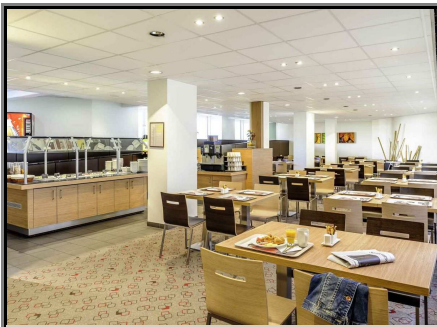

Hotelprospekt für Hotel :

IBIS MÜNCHEN CITY

MÜNCHEN

Budgethotel

2star**+

202 Zimmer

Dank der unschlagbar zentralen Lage mit optimaler Verkehrsanbindung können Sie München ohne Umwege erobern - alle Attraktionen und Sehenswürdigkeiten der bayerischen Hauptstadt liegen im Umkreis von ca. 5 km. Das ibis München City hat 202 klimatisierte Zimmer zum Wohlfühlen mit 24h Service und kostenfreiem WLAN im ganzen Hotel: in der Lobby, im Bar-Bereich sowie in den Zimmern.