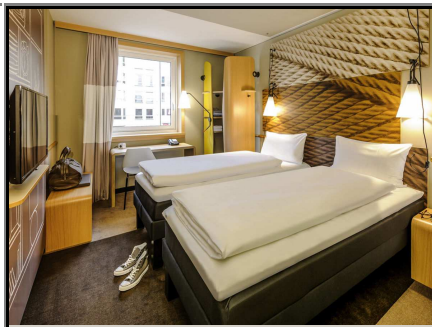

Hotelprospekt für Hotel :

IBIS MÜNCHEN CITY

MÜNCHEN

Budgethotel

2star**+

202 Zimmer

Dank der unschlagbar zentralen Lage mit optimaler Verkehrsanbindung können Sie München ohne Umwege erobern - alle Attraktionen und Sehenswürdigkeiten der bayerischen Hauptstadt liegen im Umkreis von ca. 5 km. Das ibis München City hat 202 klimatisierte Zimmer zum Wohlfühlen mit 24h Service und kostenfreiem WLAN im ganzen Hotel: in der Lobby, im Bar-Bereich sowie in den Zimmern.