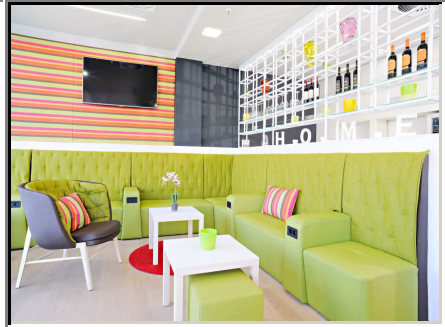

Hotelprospekt für Hotel :

HARRY'S HOME MÜNCHEN

MÜNCHEN

Businesshotel   3star***+   125 Zimmer

Harry's Home München in Moosach liegt direkt an der S-Bahn Richtung Flughafen (25 min.) und an der U3 ins Stadtzentrum (15 min). Auch von der Autobahn A9, A8 und A96 ist das Hotel in wenigen Fahrminuten erreichbar. Direkt beim Hotel befindet sich ein Shoppingcenter mit zahlreichen Geschäften und Restaurants.

Entfernungen (km):

City:	Messe:	Flughafen:	e-Tankstelle:
7,0	19,0	36,4	

Zimmerausstattung:

- Safe ☒
- Sky TV ☒
- Klimaanlage ☒
- Ka/Teekoher ☒
- kitchenette ☒

Hotelausstattung:

- Haustiere erlaubt ☒
- Garage ☒
- BUS-Parkplatz ☒
- rauchfreies Hotel ☒

Business:

- wireless lan ☒
- Konferenzraum ☒
- Kreditkarten ☒

Wellness/Sport:

Essen + Trinken:

- Frühstücksbuffet ☒
- Bistro/Cafe ☒

Sonstiges:

[HOTELRESERVATION](#)

[BUSCHARTER](#)

[INCENTIVES](#)

[MEETINGS](#)