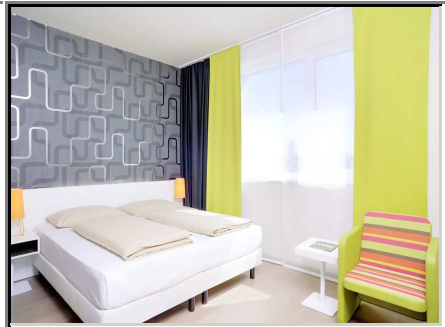

Hotelprospekt für Hotel :

HARRY'S HOME MÜNCHEN

MÜNCHEN

Businesshotel 3star***+ 125 Zimmer

Harry's Home München in Moosach liegt direkt an der S-Bahn Richtung Flughafen (25 min.) und an der U3 ins Stadtzentrum (15 min). Auch von der Autobahn A9, A8 und A96 ist das Hotel in wenigen Fahrminuten erreichbar. Direkt beim Hotel befindet sich ein Shoppingcenter mit zahlreichen Geschäften und Restaurants.