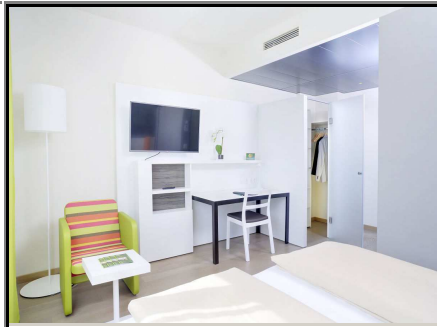

Hotelprospekt für Hotel :

HARRY'S HOME MÜNCHEN

MÜNCHEN

Businesshotel   3star***+   125 Zimmer

Harry's Home München in Moosach liegt direkt an der S-Bahn Richtung Flughafen (25 min.) und an der U3 ins Stadtzentrum (15 min). Auch von der Autobahn A9, A8 und A96 ist das Hotel in wenigen Fahrminuten erreichbar. Direkt beim Hotel befindet sich ein Shoppingcenter mit zahlreichen Geschäften und Restaurants.

Entfernungen (km):

City:	Messe:	Flughafen:	e-Tankstelle:
7,0	19,0	36,4	

Zimmerausstattung:

- Safe ☒
- Sky TV ☒
- Klimaanlage ☒
- Ka/Teekoher ☒
- kitchenette ☒

Hotelausstattung:

- Haustiere erlaubt ☒
- Garage ☒
- BUS-Parkplatz ☒
- rauchfreies Hotel ☒

Business:

- wireless lan ☒
- Konferenzraum ☒
- Kreditkarten ☒

Wellness/Sport:

Essen + Trinken:

- Frühstücksbuffet ☒
- Bistro/Cafe ☒

Sonstiges:

[HOTELRESERVATION](#)

[BUSCHARTER](#)

[INCENTIVES](#)

[MEETINGS](#)