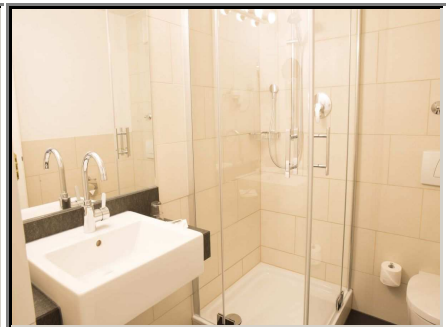

Hotelprospekt für Hotel :

GEORGENHOF

MARKT SCHWABEN

Landhotel 3star*** 35 Zimmer
komfortables Boutique-Hotel in schöner Gartenlage unweit des Münchner Ostens und des Messegeländes.

Entfernungen (km):			
City:	Messe:	Flughafen:	e-Tankstelle:
29,4	18,7	28,0	

Zimmerausstattung:	Hotelausstattung:	Business:	Wellness/Sport:	Essen + Trinken:
Föhn <input checked="" type="checkbox"/>		wireless lan <input checked="" type="checkbox"/>		Frühstücksbuffet <input checked="" type="checkbox"/>
Minibar <input checked="" type="checkbox"/>	H Haustiere erlaubt <input checked="" type="checkbox"/>	Konferenzraum <input checked="" type="checkbox"/>		Hotelbar <input checked="" type="checkbox"/>
Safe <input checked="" type="checkbox"/>	Parkplatz <input checked="" type="checkbox"/>	Kreditkarten <input checked="" type="checkbox"/>		Bistro/Cafe <input checked="" type="checkbox"/>
	Garage <input checked="" type="checkbox"/>			Restaurant(s) <input checked="" type="checkbox"/>
	BUS-Parkplatz <input checked="" type="checkbox"/>			
	Raucherzimmer <input checked="" type="checkbox"/>			
CD/DVD Player <input checked="" type="checkbox"/>				
			Garten/Park <input checked="" type="checkbox"/>	