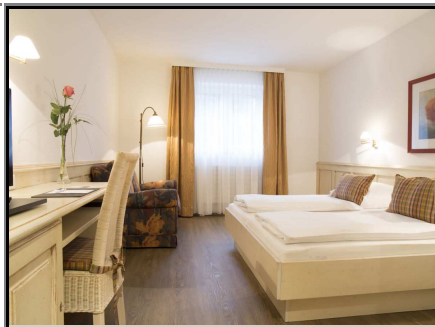

Hotelprospekt für Hotel :

GEORGENHOF

MARKT SCHWABEN

Landhotel 3star*** 35 Zimmer
komfortables Boutique-Hotel in schöner Gartenlage unweit des Münchner Ostens und des Messegeländes.

Entfernungen (km):			
City:	Messe:	Flughafen:	e-Tankstelle:
29,4	18,7	28,0	