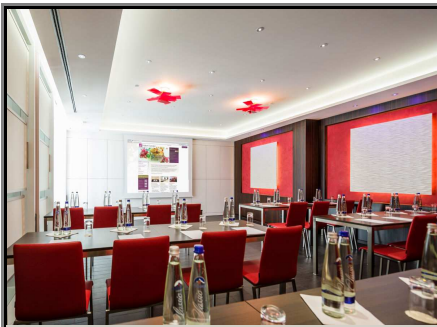

Hotelprospekt für Hotel :

**EUROPA MÜNCHEN**

MÜNCHEN

Businesshotel                      4star\*\*\*\*                      162 Zimmer

komfortables \*\*\*\*Haus unter privater Leitung, zentrale Lage in der Münchner City, Nähe Hauptbahnhof/Stiglismayerplatz/Pinakotheke. Alle 162 Zimmer sind großzügig geschnitten, hell und freundlich sowie komfortabel ausgestattet. Ob Einzel- oder Doppelzimmer, Sie haben die Wahl zwischen der Standard- oder der Superiorkategorie