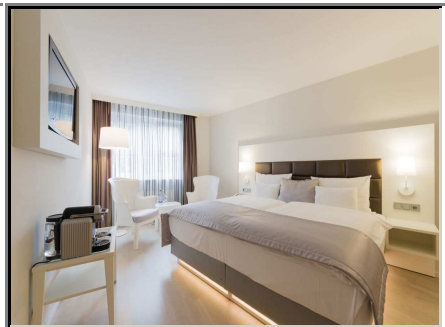

Hotelprospekt für Hotel :

**EUROPA MÜNCHEN**

MÜNCHEN

Businesshotel                      4star\*\*\*\*                      162 Zimmer

komfortables \*\*\*\*Haus unter privater Leitung, zentrale Lage in der Münchner City, Nähe Hauptbahnhof/Stiglismayerplatz/Pinakotheke. Alle 162 Zimmer sind großzügig geschnitten, hell und freundlich sowie komfortabel ausgestattet. Ob Einzel- oder Doppelzimmer, Sie haben die Wahl zwischen der Standard- oder der Superiorkategorie