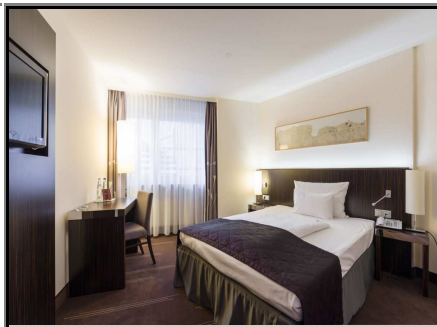

Hotelprospekt für Hotel :

**EUROPA MÜNCHEN**

MÜNCHEN

Businesshotel                      4star\*\*\*\*                      162 Zimmer

komfortables \*\*\*\*Haus unter privater Leitung, zentrale Lage in der Münchner City, Nähe Hauptbahnhof/Stiglismayerplatz/Pinakotheke. Alle 162 Zimmer sind großzügig geschnitten, hell und freundlich sowie komfortabel ausgestattet. Ob Einzel- oder Doppelzimmer, Sie haben die Wahl zwischen der Standard- oder der Superiorkategorie