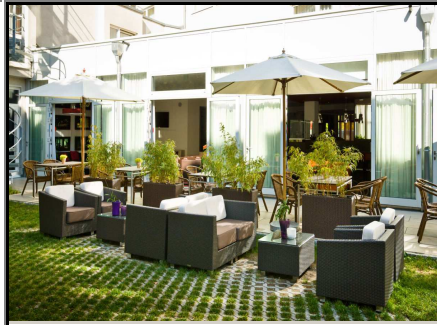

Hotelprospekt für Hotel :

**EUROPA MÜNCHEN**

MÜNCHEN

Businesshotel                      4star\*\*\*\*                      162 Zimmer

komfortables \*\*\*\*Haus unter privater Leitung, zentrale Lage in der Münchner City, Nähe Hauptbahnhof/Stiglismayerplatz/Pinakotheke. Alle 162 Zimmer sind großzügig geschnitten, hell und freundlich sowie komfortabel ausgestattet. Ob Einzel- oder Doppelzimmer, Sie haben die Wahl zwischen der Standard- oder der Superiorkategorie

Sonstiges: Lounge, Garten, Terrasse, sehr ruhige Zimmer zur Gartenseite.

[HOTELRESERVATION](#)

[BUSCHARTER](#)

[INCENTIVES](#)

[MEETINGS](#)