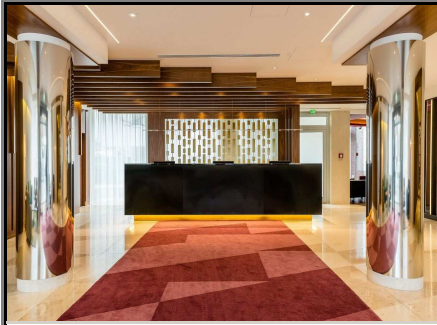

Hotelprospekt für Hotel :

**EUROPA MÜNCHEN**

MÜNCHEN

Businesshotel                      4star\*\*\*\*                      162 Zimmer

komfortables \*\*\*\*Haus unter privater Leitung, zentrale Lage in der Münchner City, Nähe Hauptbahnhof/Stiglismayerplatz/Pinakotheke. Alle 162 Zimmer sind großzügig geschnitten, hell und freundlich sowie komfortabel ausgestattet. Ob Einzel- oder Doppelzimmer, Sie haben die Wahl zwischen der Standard- oder der Superiorkategorie