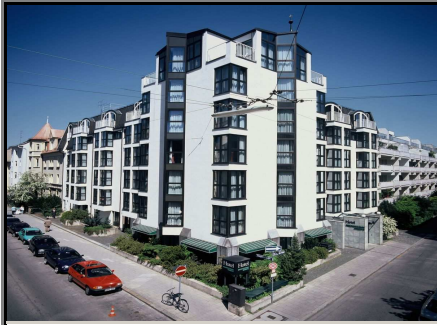

Hotelprospekt für Hotel :

ERZGIESSEREI EUROPE

MÜNCHEN

Stadthotel

4star****

106 Zimmer

privates 4-Sterne Hotel mit besonders großzügig geschnittenen Zimmern, einige mit Balkon/Dachterasse mit schönem Blick über München, ruhige Innenstadtlage, modern-gediegenes Ambiente. Restaurant und Bar