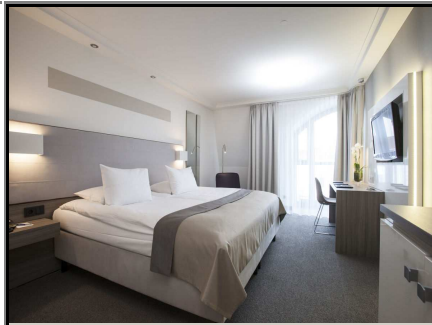

Hotelprospekt für Hotel :

ERZGIESSEREI EUROPE

MÜNCHEN

Stadthotel

4star****

106 Zimmer

privates 4-Sterne Hotel mit besonders großzügig geschnittenen Zimmern, einige mit Balkon/Dachterasse mit schönem Blick über München, ruhige Innenstadtlage, modern-gediegenes Ambiente. Restaurant und Bar