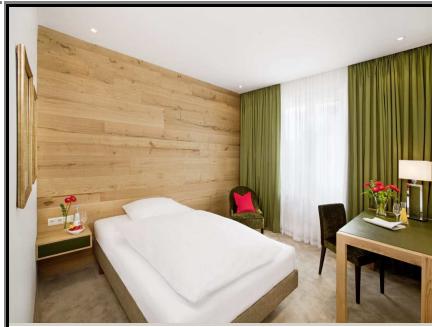

Hotelprospekt für Hotel :

EDEN-HOTEL-WOLFF

MÜNCHEN

Businesshotel

4star****

210 Zimmer

sehr zentral gelegenes Hotel gegenüber dem Münchner Hauptbahnhof mit bayerischem Ambiente, ein traditionsreiches Haus in München mit hohem Stammkundenanteil, gediegener, freundlicher Atmosphäre und gehobenem Standard