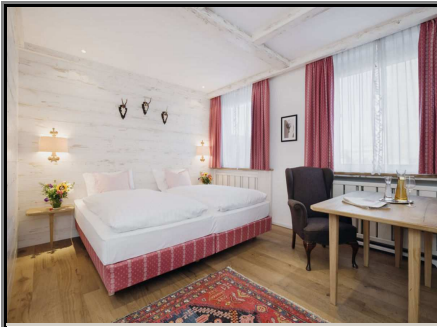

Hotelprospekt für Hotel :

EDEN-HOTEL-WOLFF

MÜNCHEN

Businesshotel

4star****

210 Zimmer

sehr zentral gelegenes Hotel gegenüber dem Münchner Hauptbahnhof mit bayerischem Ambiente, ein traditionsreiches Haus in München mit hohem Stammkundenanteil, gediegener, freundlicher Atmosphäre und gehobenem Standard