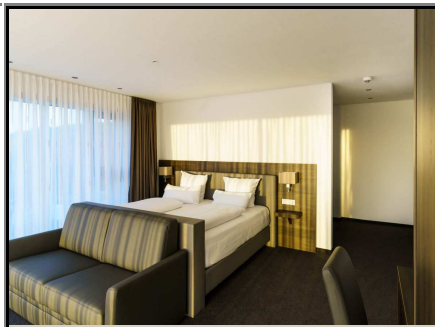

Hotelprospekt für Hotel :

**DUDA**

LANGENBRUCK-  
REICHERTSHOFEN

Designhotel

3star\*\*\*+

64 Zimmer

Verkehrsgünstig gelegen an der A 9, Ausfahrt Nr. 64, Langenbruck und dennoch durch hochwertige Lärmschutzfenster ruhig gelegen. Moderne, klare Architektur prägen das Bild des Hotels. Für jeden Geschmack das richtige Zimmer in 8 vollständig ausgestatteten Boardingrooms sowie 56 Zimmern verteilt auf 3 Etagen und in vier unterschiedlichen Kategorien. Besonders zu empfehlen sind die sehr ruhig gelegenen Superior-Zimmer mit Blick auf die Hallertauer Hopfenfelder. Hochwertige Box-Spring Betten von Swiss-Sense, allergikerfreundliche Bettwaren sorgen für erholsamen Schlaf, während kostenfreies Highspeed-WLAN, großzügige Schreibtische und blendfreie Beleuchtung das Arbeiten zum Vergnügen machen. Kleine Snacks am Abend sowie ein kühles Bier sorgen für einen erholsamen Abend mit kostenfreien SKY-Kanälen auf den 49 Zoll großen Fernsehern.