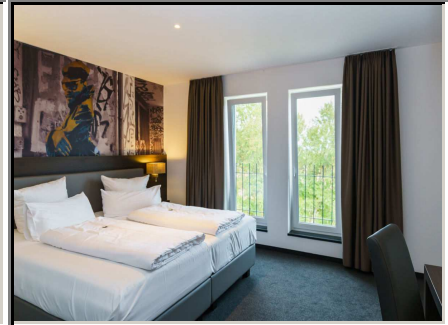

Hotelprospekt für Hotel :

**DUDA**

LANGENBRUCK-  
REICHERTSHOFEN

Designhotel

3star\*\*\*+

64 Zimmer

Verkehrsgünstig gelegen an der A 9, Ausfahrt Nr. 64, Langenbruck und dennoch durch hochwertige Lärmschutzfenster ruhig gelegen. Moderne, klare Architektur prägen das Bild des Hotels. Für jeden Geschmack das richtige Zimmer in 8 vollständig ausgestatteten Boardingrooms sowie 56 Zimmern verteilt auf 3 Etagen und in vier unterschiedlichen Kategorien. Besonders zu empfehlen sind die sehr ruhig gelegenen Superior-Zimmer mit Blick auf die Hallertauer Hopfenfelder. Hochwertige Box-Spring Betten von Swiss-Sense, allergikerfreundliche Bettwaren sorgen für erholsamen Schlaf, während kostenfreies Highspeed-WLAN, großzügige Schreibtische und blendfreie Beleuchtung das Arbeiten zum Vergnügen machen. Kleine Snacks am Abend sowie ein kühles Bier sorgen für einen erholsamen Abend mit kostenfreien SKY-Kanälen auf den 49 Zoll großen Fernsehern.