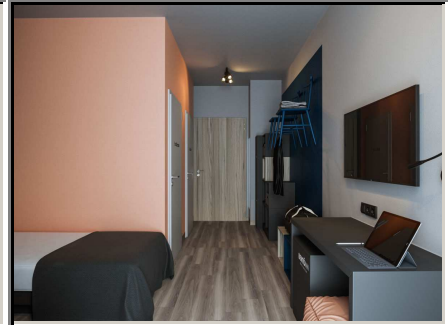

## **BENTO INN MUNICH MESSE**

MÜNCHEN

Designhotel

3star\*\*\*

366 Zimmer

Das 3-Sterne Bento Inn Munich Messe ist ein Designer-Hotel mit 366 Nichtraucher-Zimmer auf 5 Etagen. Einkaufszentrum Riem Arcaden und Messe München sind nur ca. 1.5 km entfernt, die Münchner Altstadt liegt in 7 km Entfernung. Alle Zimmer sind mit einem Deckenventilator, Hochgeschwindigkeitsinternet und einem Hosenbügler ausgestattet. Die Gäste haben sehr gute Verkehrsverbindungen, die U-Bahnstation Moosfeld ist nur etwa 100 Meter entfernt.