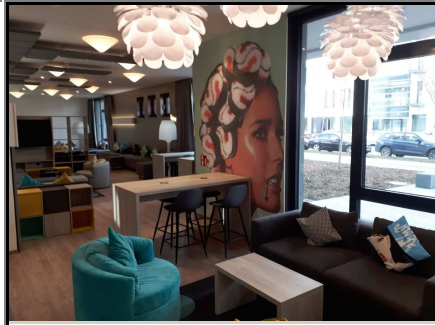

## **BENTO INN MUNICH MESSE**

MÜNCHEN

Designhotel

3star\*\*\*

366 Zimmer

Das 3-Sterne Bento Inn Munich Messe ist ein Designer-Hotel mit 366 Nichtraucher-Zimmer auf 5 Etagen. Einkaufszentrum Riem Arcaden und Messe München sind nur ca. 1.5 km entfernt, die Münchner Altstadt liegt in 7 km Entfernung. Alle Zimmer sind mit einem Deckenventilator, Hochgeschwindigkeitsinternet und einem Hosenbügler ausgestattet. Die Gäste haben sehr gute Verkehrsverbindungen, die U-Bahnstation Moosfeld ist nur etwa 100 Meter entfernt.