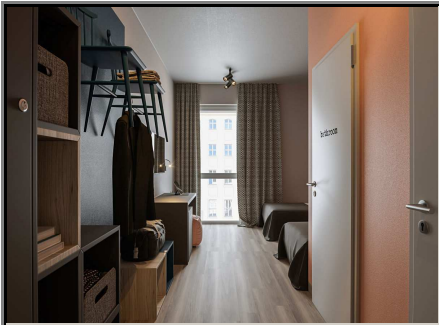

## **BENTO INN MUNICH MESSE**

MÜNCHEN

Designhotel

3star\*\*\*

366 Zimmer

Das 3-Sterne Bento Inn Munich Messe ist ein Designer-Hotel mit 366 Nichtraucher-Zimmer auf 5 Etagen. Einkaufszentrum Riem Arcaden und Messe München sind nur ca. 1.5 km entfernt, die Münchner Altstadt liegt in 7 km Entfernung. Alle Zimmer sind mit einem Deckenventilator, Hochgeschwindigkeitsinternet und einem Hosenbügler ausgestattet. Die Gäste haben sehr gute Verkehrsverbindungen, die U-Bahnstation Moosfeld ist nur etwa 100 Meter entfernt.