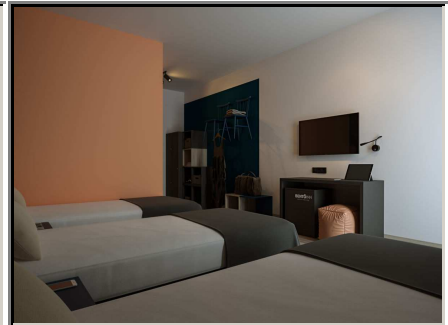

## **BENTO INN MUNICH MESSE**

MÜNCHEN

Designhotel

3star\*\*\*

366 Zimmer

Das 3-Sterne Bento Inn Munich Messe ist ein Designer-Hotel mit 366 Nichtraucher-Zimmer auf 5 Etagen. Einkaufszentrum Riem Arcaden und Messe München sind nur ca. 1.5 km entfernt, die Münchner Altstadt liegt in 7 km Entfernung. Alle Zimmer sind mit einem Deckenventilator, Hochgeschwindigkeitsinternet und einem Hosenbügler ausgestattet. Die Gäste haben sehr gute Verkehrsverbindungen, die U-Bahnstation Moosfeld ist nur etwa 100 Meter entfernt.

### Zimmerausstattung:

Föhn

Safe