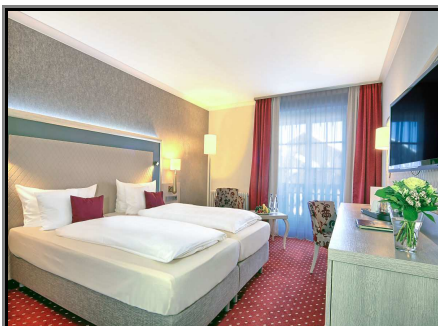

Hotelprospekt für Hotel :

BEST WESTERN PREMIER BAYERISCHER HOF MIESBACH

MIESBACH

Ferienhotel

4star****

134 Zimmer

Das Conference-, Event- & Sporthotel liegt 30 Fahrminuten südlich von München, inmitten des Miesbacher Oberlandes, einer herrlichen Voralpen- und Seenlandschaft mit eindrucksvollem Bergpanorama. Tagungsgäste, Urlauber, aber auch Fußballtrainingslager der 1., 2. und 3. Bundesliga sowie Jugendnationalmannschaften prägen das Bild des Hauses. 134 Zimmer, davon 115 komfortabel eingerichtete Doppel-/Twinzimmer - auch zur Einzelnutzung, 12 luxuriöse Suiten und 7 Galerie- bzw. Familienzimmer laden nicht nur zu einem erholsamen Urlaub ein, sondern ermöglichen auch Geschäftsreisenden durch Schreibtisch und kostenfreies W-LAN allen Komfort.