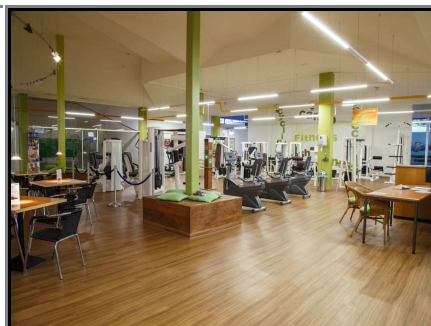

Hotelprospekt für Hotel :

BEST WESTERN PREMIER BAYERISCHER HOF MIESBACH

MIESBACH

Ferienhotel

4star****

134 Zimmer

Das Conference-, Event- & Sporthotel liegt 30 Fahrminuten südlich von München, inmitten des Miesbacher Oberlandes, einer herrlichen Voralpen- und Seenlandschaft mit eindrucksvollem Bergpanorama. Tagungsgäste, Urlauber, aber auch Fußballtrainingslager der 1., 2. und 3. Bundesliga sowie Jugendnationalmannschaften prägen das Bild des Hauses. 134 Zimmer, davon 115 komfortabel eingerichtete Doppel-/Twinzimmer - auch zur Einzelnutzung, 12 luxuriöse Suiten und 7 Galerie- bzw. Familienzimmer laden nicht nur zu einem erholsamen Urlaub ein, sondern ermöglichen auch Geschäftsreisenden durch Schreibtisch und kostenfreies W-LAN allen Komfort.