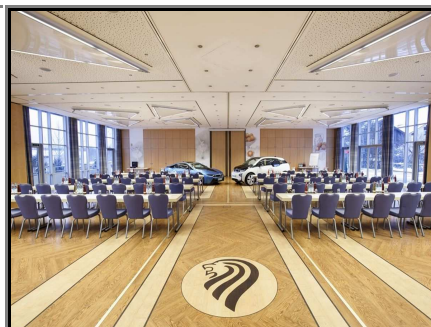

Hotelprospekt für Hotel :

BEST WESTERN PREMIER BAYERISCHER HOF MIESBACH

MIESBACH

Ferienhotel

4star****

134 Zimmer

Das Conference-, Event- & Sporthotel liegt 30 Fahrminuten südlich von München, inmitten des Miesbacher Oberlandes, einer herrlichen Voralpen- und Seenlandschaft mit eindrucksvollem Bergpanorama. Tagungsgäste, Urlauber, aber auch Fußballtrainingslager der 1., 2. und 3. Bundesliga sowie Jugendnationalmannschaften prägen das Bild des Hauses. 134 Zimmer, davon 115 komfortabel eingerichtete Doppel-/Twinzimmer - auch zur Einzelnutzung, 12 luxuriöse Suiten und 7 Galerie- bzw. Familienzimmer laden nicht nur zu einem erholsamen Urlaub ein, sondern ermöglichen auch Geschäftsreisenden durch Schreibtisch und kostenfreies W-LAN allen Komfort.