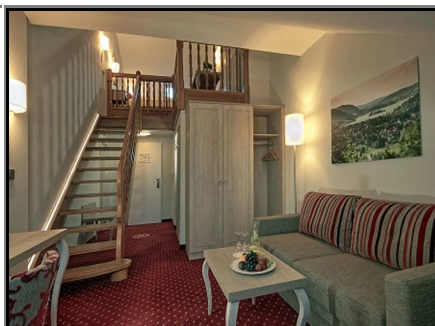

Hotelprospekt für Hotel :

BEST WESTERN PREMIER BAYERISCHER HOF MIESBACH

MIESBACH

Ferienhotel

4star****

134 Zimmer

Das Conference-, Event- & Sporthotel liegt 30 Fahrminuten südlich von München, inmitten des Miesbacher Oberlandes, einer herrlichen Voralpen- und Seenlandschaft mit eindrucksvollem Bergpanorama. Tagungsgäste, Urlauber, aber auch Fußballtrainingslager der 1., 2. und 3. Bundesliga sowie Jugendnationalmannschaften prägen das Bild des Hauses. 134 Zimmer, davon 115 komfortabel eingerichtete Doppel-/Twinzimmer - auch zur Einzelnutzung, 12 luxuriöse Suiten und 7 Galerie- bzw. Familienzimmer laden nicht nur zu einem erholsamen Urlaub ein, sondern ermöglichen auch Geschäftsreisenden durch Schreibtisch und kostenfreies W-LAN allen Komfort.