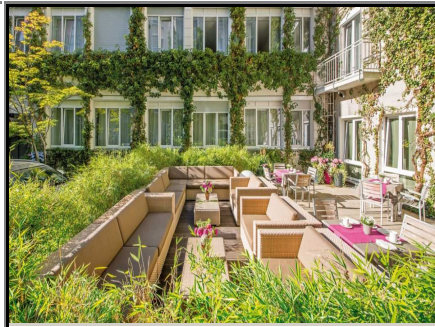

Hotelprospekt für Hotel :

ATRIUM MÜNCHEN

MÜNCHEN

Stadthotel

3star***

161 Zimmer

Entfernungen (km):

City:	Messe:	Flughafen:	e-Tankstelle:
1,1	11,9	41,1	0,1

Im international geprägten südlichen Bahnhofsviertel gelegen bietet das Hotel einen idealen Ausgangspunkt für den Aufenthalt in München. In zehn Gehminuten erreichen Sie die Shoppingmeile zwischen Stachus und Marienplatz. Auch der Hauptbahnhof und das Oktoberfest sind bequem zu Fuß erreichbar. Zwei begrünte Innenhöfe sorgen für eine Oase der Ruhe inmitten der City.

Zimmerausstattung:

Hotelausstattung:

Business:

Wellness/Sport:

Essen + Trinken:

Föhn	☒			wireless lan	☒			Frühstücksbuffet	☒
Minibar	☒	H Haustiere erlaubt	☒			Sauna	☒	Hotelbar	☒
Safe	☒	Parkplatz	☒	Business-Center	☒				
		Garage	☒	Kreditkarten	☒				
Ka/Teekoher	☒	Raucherzimmer	☒						

Garten/Park ☒

Sonstiges: höhere Zimmerkategorie mit Safe und Kaffee-Station

[HOTELRESERVATION](#)

[BUSCHARTER](#)

[INCENTIVES](#)

[MEETINGS](#)

alle Angaben nach bestem Wissen, jedoch ohne Gewähr, Änderungen vorbehalten

Version 18.02.2020 copyright CITI INCOMING®