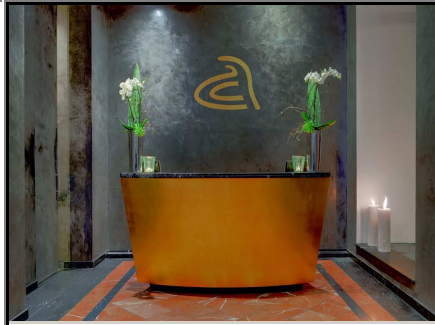

Hotelprospekt für Hotel :

ANNA HOTEL

MÜNCHEN

Designhotel

4star****

75 Zimmer

Klare Linienführung, edle Materialien und warme Naturtöne zeichnen die Zimmer des anna hotel aus. Die Einrichtung, von den Betten bis zu den filigranen Lampen oder den eingesetzten Textilien, stammt von dem New Yorker Design-Label Donghia. Der unaufdringliche Chic, den Innenarchitekt Jochen Dahms als 'Casual Living' definiert, kommt insbesondere durch das lichtdurchflutete Ambiente mit zum Teil Raum hohen Fensterflächen zur Geltung. Das anna Restaurant ist ein Szene-Restaurant mit angesagter Bar. Es bietet junge, moderne und innovative Küche mit euro-asiatischen Einflüssen in modernem Ambiente.