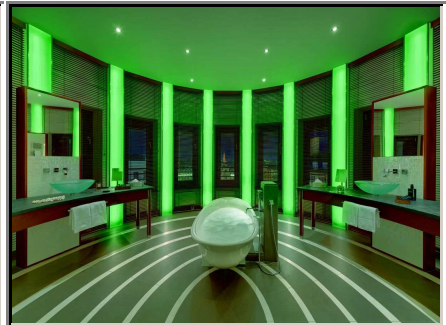

Hotelprospekt für Hotel :

ANNA HOTEL

MÜNCHEN

Designhotel

4star****

75 Zimmer

Klare Linienführung, edle Materialien und warme Naturtöne zeichnen die Zimmer des anna hotel aus. Die Einrichtung, von den Betten bis zu den filigranen Lampen oder den eingesetzten Textilien, stammt von dem New Yorker Design-Label Donghia. Der unaufdringliche Chic, den Innenarchitekt Jochen Dahms als 'Casual Living' definiert, kommt insbesondere durch das lichtdurchflutete Ambiente mit zum Teil Raum hohen Fensterflächen zur Geltung. Das anna Restaurant ist ein Szene-Restaurant mit angesagter Bar. Es bietet junge, moderne und innovative Küche mit euro-asiatischen Einflüssen in modernem Ambiente.