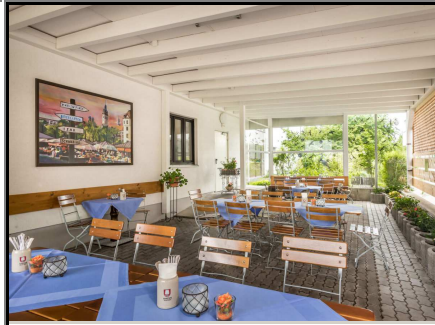

Hotelprospekt für Hotel :

AM MOOSFELD

MÜNCHEN

Businesshotel

4star****

219 Zimmer

komfortables 4-Sterne Haus unter privater Leitung, ruhige Lage nur 5 Minuten vom Messegelände. U/S-Bahn Anschluss, zur City ca. 17 Minuten Fahrt.