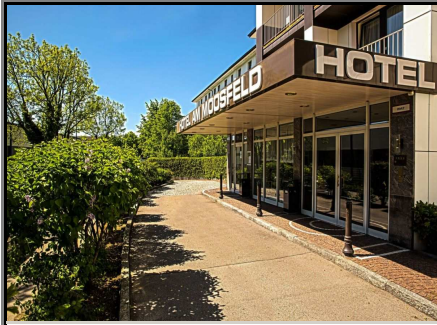

Hotelprospekt für Hotel :

AM MOOSFELD

MÜNCHEN

Businesshotel

4star****

219 Zimmer

komfortables 4-Sterne Haus unter privater Leitung, ruhige Lage nur 5 Minuten vom Messegelände. U/S-Bahn Anschluss, zur City ca. 17 Minuten Fahrt.